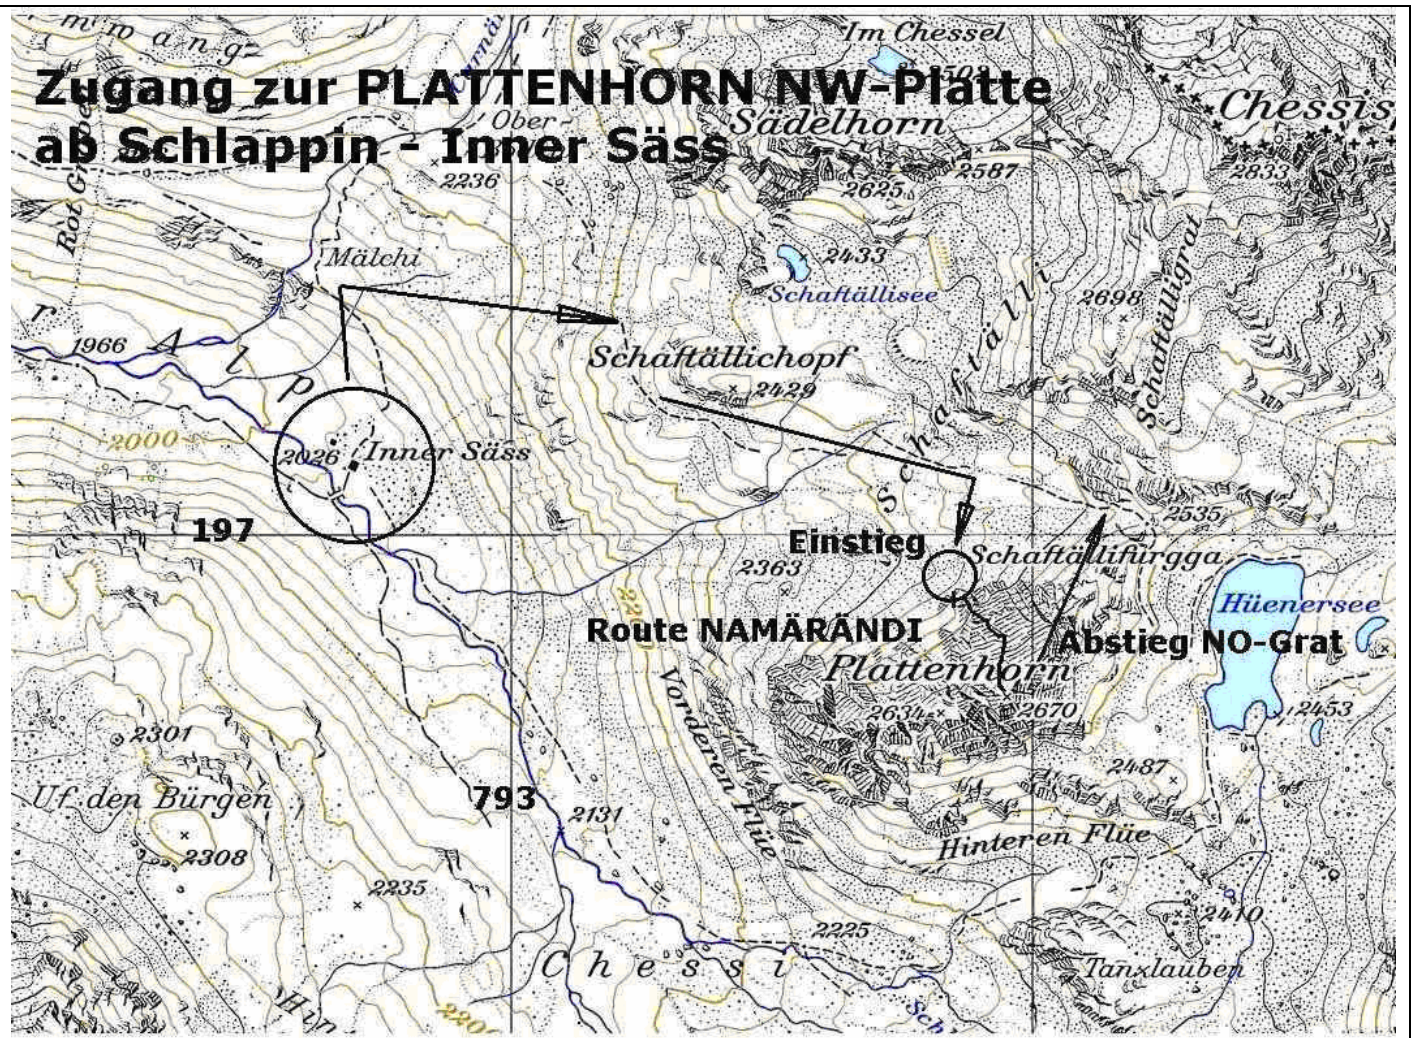

Zugang zur PLATTENHORN NW-Platte ab Schlappin - Inner Säss

Plattenhorn
NW – Flanke
Schlappintal
Erstbegehung
JO SAC Prättigau
am
3. / 10. / 14. Sept.
2000