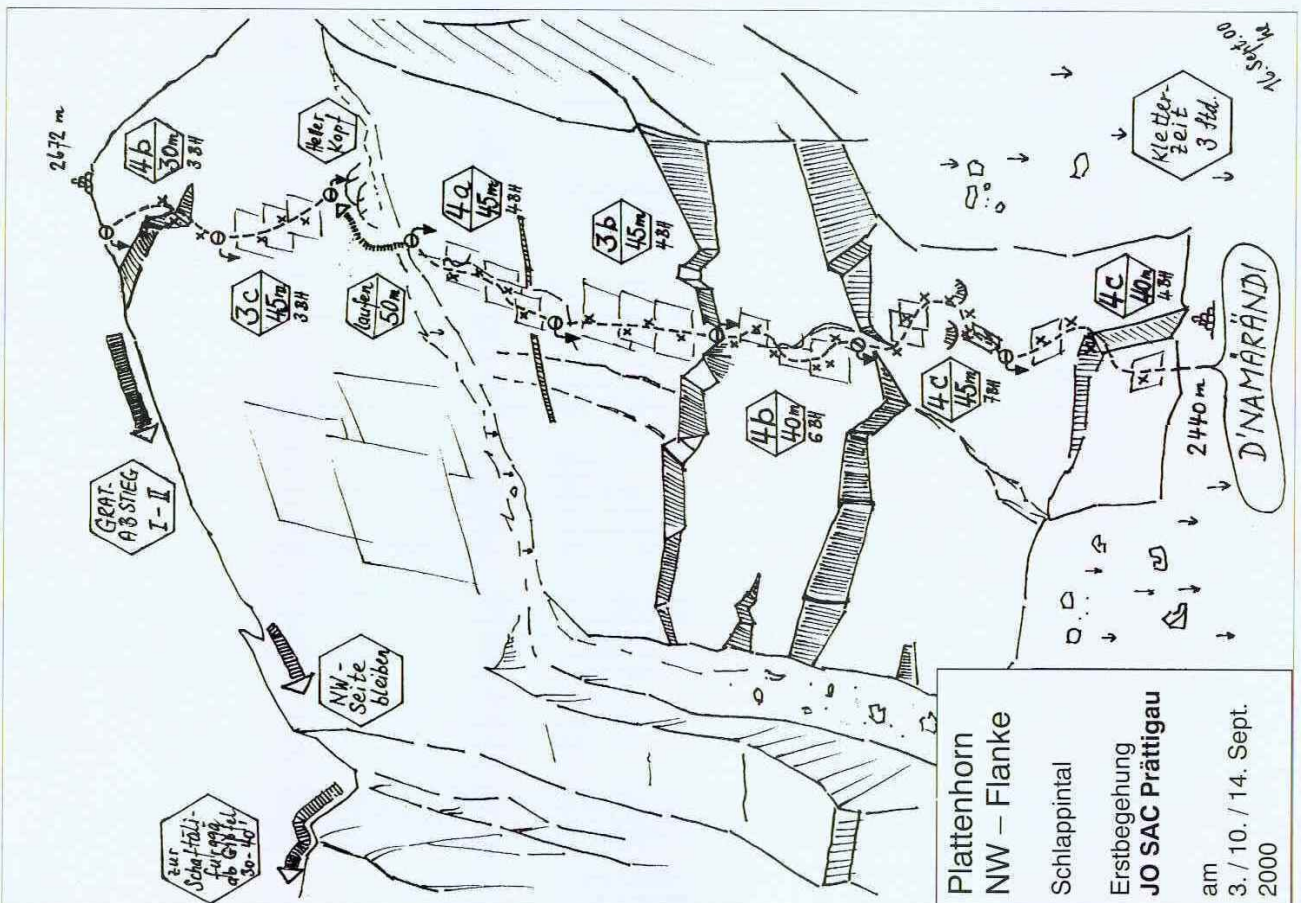

Zugang zur PLATTENHORN NW-Platte ab Schlappin - Inner Säss

Plattenhorn
NW – Flanke
Schlappintal
Erstbegehung
JO SAC Prättigau
am
3. / 10. / 14. Sept.
2000